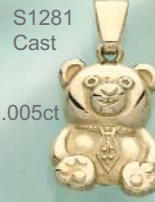

Unless Otherwise Noted

Max Chain Sz 2x3mm

P5-17

Max Chain Sz 4x8mm

Max Chain Sz 3x8mm

P5-22

See Page 321  
in the Sterling Section  
for SS & GF Lockets

	Order #	Available In	Price
A	A1552	14k Y/W	\$163 Y, \$173 W
B	P3-51	14k Y/W	\$216 Y, \$223 W
C	P3-52	14k Y/W	\$248 Y, \$255 W
D	P3-56	14k Yellow	\$439
E	P5-1	14k Y/W	\$146 Y, \$153 W
F	P5-3	14k Y/W	\$284 Y, \$291 W
G	P5-9	14k Y/W	\$238 Y, \$245 W
H	P5-7	14k Y/W	\$194 Y, \$201 W
I	P5-17	14k Y/W	\$190 Y, \$197 W
J	P5-12	14k Y/W	\$436 Y, \$444 W
K	P5-13	14k Y/W	\$265 Y, \$272 W
L	P5-22	14k Y/W	\$220 Y, \$228 W
M	A1550	14k Y/W	\$180 Y, \$187
N	S1284	14k Yellow	\$218
O	S1027	14k Yellow	\$501
P	S1009	14k Yellow	\$42
Q	S1008	14k Yellow	\$21
R	S1150	14k Yellow	\$43
S	S1099	14k Yellow	\$23

S1455 **A**  
Cast

S1265 **B**  
Cast

S1281 **C**  
Cast  
Holds 2) .005ct

S1418 **D**  
Cast

Stampings Unless Otherwise Noted

S1425 **E**  
Cast

S1423 **F**  
Diamond Cut  
2) 5x3PS  
2) 5x2MQ  
1ea) .008, .01, .015ct